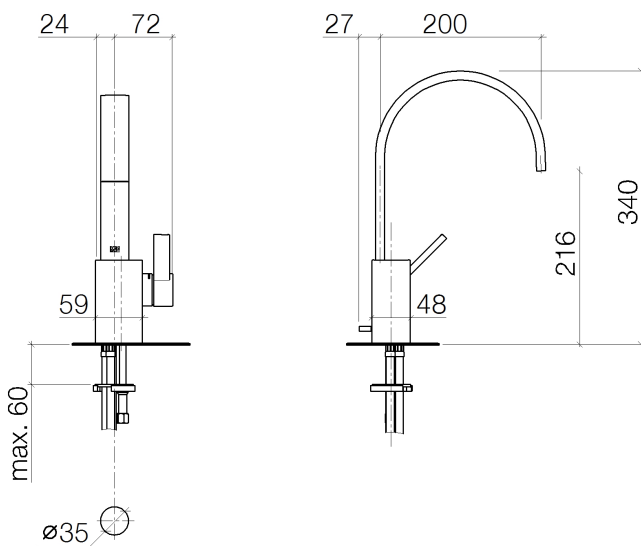

Waschtisch - MEM

Waschtisch-Einhandbatterie mit Ablaufgarnitur - chrom

Artikelnummer: 33 501 782-00

- Ausladung 200 mm
- starrer Auslauf
- rechteckiger luftangereicherter Strahl
- Armaturenhöhe 340 mm
- Höhe bis Luftsprudler 216 mm
- Bohrungsdurchmesser 35 mm
- 2x Druckschlauch M 10 x 1 eingeschraubt, dichtheitsgeprüft
- Durchfluss max. 5,7 l/min
- bleifrei
- Nur für Becken mit Überlauf geeignet.

chrom

Maßzeichnung

Alle Angaben in mm / inch = mm x 0,0394

Waschtisch - MEM

Waschtisch-Einhandbatterie mit Ablaufgarnitur - chrom

Artikelnummer: 33 501 782-00

### Durchflussdiagramm

Waschtisch - MEM

Waschtisch-Einhandbatterie mit Ablaufgarnitur - chrom

Artikelnummer: 33 501 782-00

Weitere Oberflächenvarianten

platin matt

33 501 782-06

platin