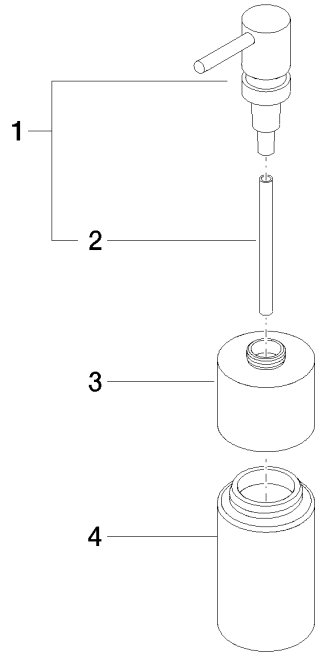

Spender Standmodell - Dark Chrome

MEM

84 435 970

- Flasche aus Kristallglas, matt
- Breite 60 mm
- Höhe 200 mm
- 250 ml Flaschenvolumen
- Ausladung 59 mm

Passt zu ELIO, ENO, MEM, META SQUARE, SYNC, TARA und TARA ULTRA

Passt zu: MEM, TARA, ELIO, ENO, TARA ULTRA, SYNC, META SQUARE

	Dark Chrome	84 435 970-19
	Chrom	84 435 970-00
	Platin gebürstet	84 435 970-06
	Platin	84 435 970-08
	Light Gold	84 435 970-26
	Light Gold gebürstet	84 435 970-27
	Messing gebürstet (23kt Gold)	84 435 970-28
	Schwarz matt	84 435 970-33
	Bronze gebürstet	84 435 970-42
	Champagne gebürstet (22kt Gold)	84 435 970-46
	Champagne (22kt Gold)	84 435 970-47
	Chrom gebürstet	84 435 970-93
	Dark Platinum gebürstet	84 435 970-99

84 435 970

mm [inches]

84 435 970

Ersatzteile für die
anderen
Oberflächenvarianten
finden Sie hier:
Chrom

Spender Standmodell - Dark Chrome

MEM

84 435 970

Ersatzteilstückliste