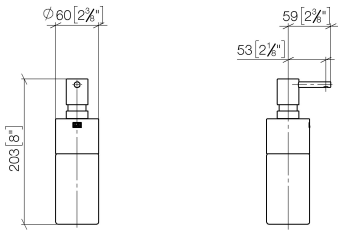

Spender Standmodell - Dark Chrome

MEM

84 435 970

- Flasche aus Kristallglas, matt
- Breite 60 mm
- Höhe 200 mm
- 250 ml Flaschenvolumen
- Ausladung 59 mm

Passt zu ELIO, ENO, MEM, META SQUARE, SYNC, TARA und TARA ULTRA

Passt zu: MEM, TARA, ELIO, ENO, TARA ULTRA, SYNC, META SQUARE

	Dark Chrome	84 435 970-19
	Chrom	84 435 970-00
	Platin gebürstet	84 435 970-06
	Platin	84 435 970-08
	Light Gold	84 435 970-26
	Light Gold gebürstet	84 435 970-27
	Messing gebürstet (23kt Gold)	84 435 970-28
	Schwarz matt	84 435 970-33
	Bronze gebürstet	84 435 970-42
	Champagne gebürstet (22kt Gold)	84 435 970-46
	Champagne (22kt Gold)	84 435 970-47
	Chrom gebürstet	84 435 970-93
	Dark Platinum gebürstet	84 435 970-99

84 435 970

mm [inches]

84 435 970

Ersatzteile für die
anderen
Oberflächenvarianten
finden Sie hier:
Chrom

Spender Standmodell - Dark Chrome

MEM

84 435 970

Ersatzteilstückliste