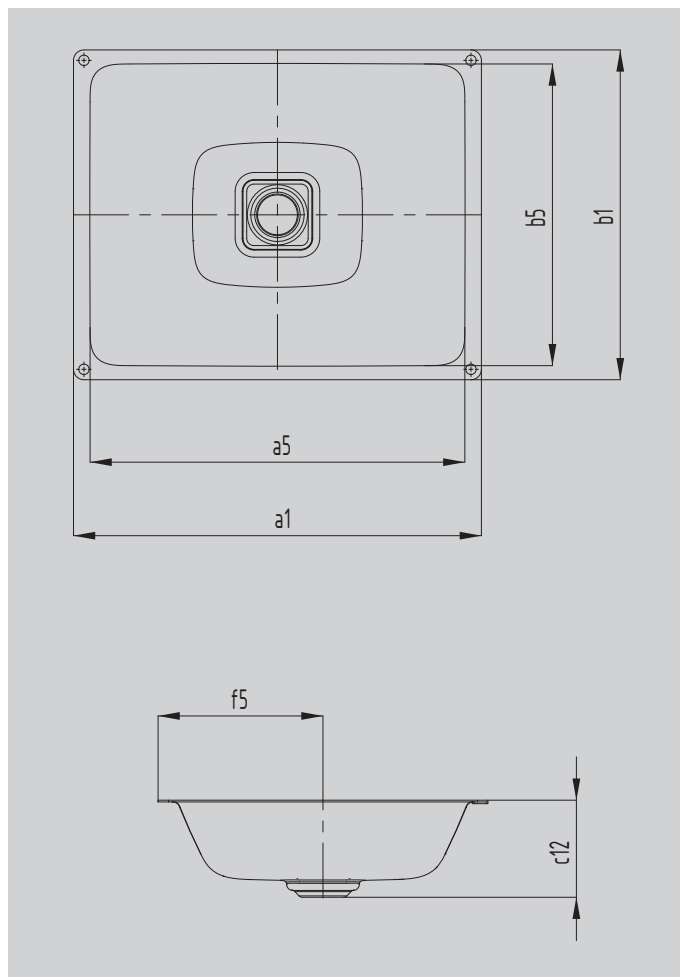

# CONO UNTERBAUWASCHTISCH

- harmonisch anmutender Waschtisch mit Premium Charakter
- optimal integrierter emaillierter Ablauf zur vollkommenen Abrundung des geometrischen Erscheinungsbildes
- ergänzt perfekt die CONO-Familie
- äußerst großzügige Fläche für Armatur und individuelle Accessoires

Abbildung ähnlich

Modell		3088
Äußere Länge	$a_1$	869 mm
Innere Länge	$a_5$	832 mm
Äußere Breite	$b_1$	382 mm
Innere Breite	$b_5$	348 mm
Abstand Spiegelfläche bis Unterkante Ablaufprägung	$c_{12}$	112 mm
Abstand Außenkante bis Mitte Ablaufloch	$f_5$	191 mm
Nettogewicht		9 kg