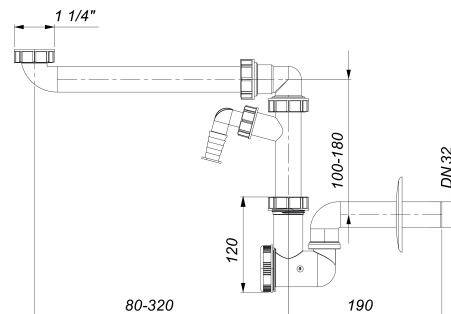

## Waschtisch-Möbel-Siphon 137/1, 1 1/4" x DN 32

Artikelnummer: 051011

GTIN: 4001636051011

Rabattgruppe: 1

### Beschreibung:

Waschtisch-Möbel-Siphon 137/1, 1 1/4" x DN 32

nach DIN EN 274

extrem raumsparend durch stufenlos verstellbare Drehgelenke, speziell für Waschtischunterbauten und behindertengerechte Waschtische

#### MATERIAL

Polypropylen, hochschlagfest