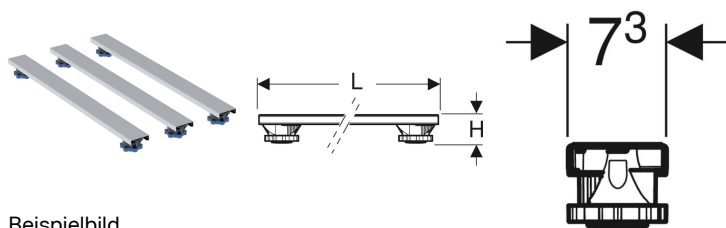

Geberit Set Füße und Traversen, für Duschwannen aus Steinharz, bis 140 cm

Beispielbild

Verwendungszwecke

- Zum Einbau und Höheneinstellen von Duschwannen
- Für Olona Duschwanne

Eigenschaften

- Füße verstellbar
- Werkzeuglos höhenverstellbar

Lieferumfang

- Füße
- Traversen
- Befestigungsmaterial

Art-Nr.	L	B	H	VE1
554.961.00.1	80 cm	7.3 cm	6.2–12 cm	1 St.