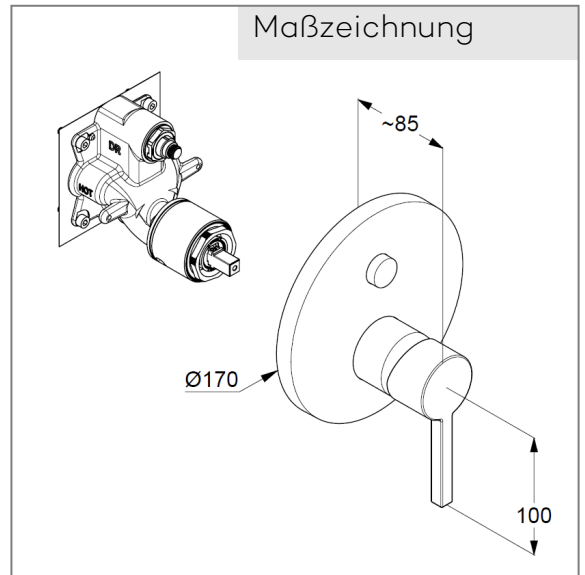

Technische Daten

KLUDI NOVA FONTE
UP-Wannenfüll- und Brause- Einhandmischer
PN 10
Stil: Puristic

Artikel- Nr.:
206590515

Oberfläche:
05 chrom

Hersteller KLUDI GmbH & Co. KG
Typ: KLUDI NOVA FONTE
UP-Wannenfüll- und Brause-Einhandmischer
PN 10
Art. Nr. 206590515

Unterputz-Wanne- Brause-Armatur
Einhebelmischer
Feinbau-Set ohne Unterputz-Rohbau-Set
für Unterputzkörper KLUDI FLEXX.BOXX Art. Nr. 88011
Feinbau-Set mit Funktionseinheit
Wandmontage
PUSH&SWITCH Druckumsteller
autom. Umstellung: Brause/ Wanne
geschlossener Hebel, Metall
Keramik-Kartusche mit Heißwasserbegrenzung
Durchflussmenge bei 3 bar 29 l/ min.

Produktabbildung

Maßzeichnung

Durchflussdiagramm