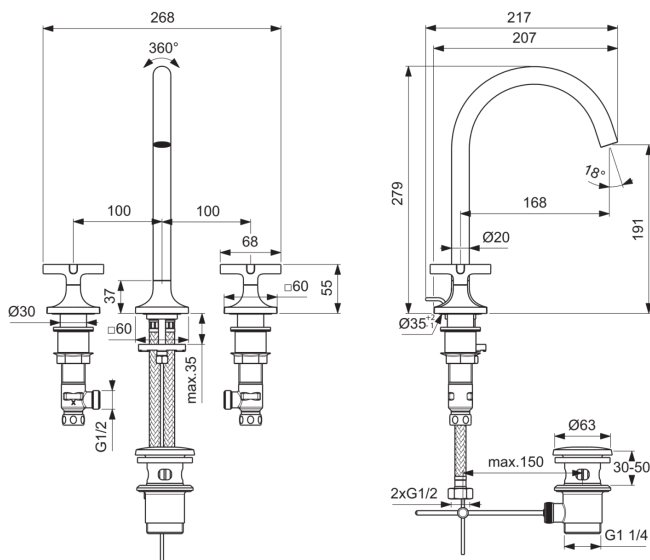

JOY NEO

BD143AA

JOY NEO | Zweigriff-Waschbeckenarmatur 268x217x279 mm, 168 mm vertikaler Abstand bis Mitte Auslauf in chrom, 5 l/min (3 bar), mit Ablaufgarnitur | EasyFix, Verdeckter Strahlregler, SmartShine Oberfläche

Bild & Zeichnung

Allgemeine Informationen

Produktkategorie:	Waschtischarmaturen
Produktart:	Zweigriff-Waschbeckenarmatur
Marke:	Ideal Standard
Kollektion:	JOY NEO
Designer:	Palomba Serafini Associati
Colour:	AA - Chrom
Oberflächenveredelung:	glänzend
Maximale Höhe (mm):	279
Maximale Breite (mm):	268
Ausladung (mm):	217
Befestigungsart:	EasyFix
Nettogewicht (kg):	3.10
EAN Code:	3800861105220