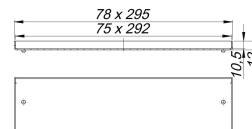

Abdeckung CeraWall Connect, messing matt

Artikelnummer: 527608

GTIN: 4001636527608

Rabattgruppe: 11

Beschreibung:

Abdeckung CeraWall Connect, messing matt

Ersatzteil zu Duschrinnen CeraWall Connect, zum Befliesen mit individuellen Bodenbelägen.