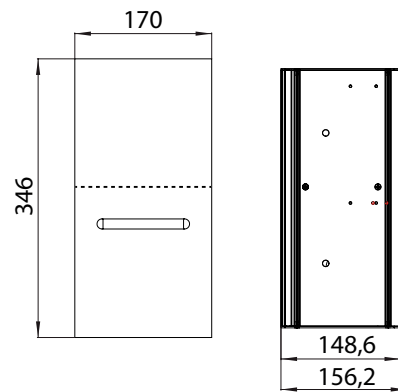

### WC-Papier-Modul - Unterputzmodell optiwhite

Art.-Nr.9724 274 21

1 Tür, Türanschlag rechts