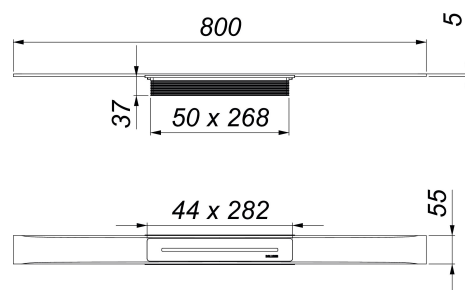

Duschrinne CeraFloor Select Edelstahl poliert, 800 mm

Artikelnummer: 538109

GTIN: 4001636538109

Rabattgruppe: 11

Beschreibung:

Duschrinne CeraFloor Select Edelstahl poliert, 800 mm

zum Einbau mit allen Ablaufgehäusen DallFlex 2.0 und CeraFlex. Ablaufschiene mit mehrseitigem Präzisionsgefälle, flächenbündig in der Duschfläche installiert, geeignet für keramische und Naturstein-Beläge (mit DallFlex 2.0: Boden 8–36 mm, Wand: 8–25 mm; mit CeraFlex: Boden 12–28 mm, Wand 12–28 mm, inkl. Kleberbett und Verbundabdichtung), Länge millimetergenau anpassbar.

AUSFÜHRUNG

- Abdeckung
- Montagezubehör und Positionierhilfen
- Bauschutzabdeckung

MATERIAL

Edelstahl 1.4301, massiv 6 mm, hochglanzpoliert, Belastungsklasse K 3 (300 kg)

Ersatzteile:

535573 Verschlussstopfen