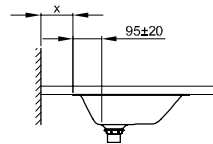

# BetteLoft Unterbau mit Überlauf

Armaturempfehlung:

Ausladung Armatur: Wandabstand x mm + ca. 140 mm ab Außenkante

Armaturempfehlung:

Ausladung Armatur: Abstand Armatur x mm + ca. 140 mm ab Außenkante

## Abmessung

Bestell-Nr.

A231 mUeL

Maße in mm

740 x 386 x 100