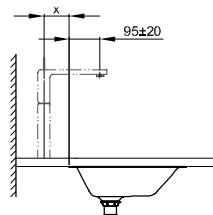

# BetteLoft Unterbau mit Überlauf

Armaturempfehlung:

Ausladung Armatur: Wandabstand x mm + ca. 140 mm ab Außenkante

Armaturempfehlung:

Ausladung Armatur: Abstand Armatur x mm + ca. 140 mm ab Außenkante

## Abmessung

Bestell-Nr.

A231 mUeL

Maße in mm

740 x 386 x 100