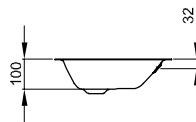

# BetteLoft Unterbau mit Überlauf

Armaturempfehlung:

Ausladung Armatur: Wandabstand x mm + ca. 140 mm ab Außenkante

Armaturempfehlung:

Ausladung Armatur: Abstand Armatur x mm + ca. 140 mm ab Außenkante

## Abmessung

Bestell-Nr.

A231 mUeL

Maße in mm

740 x 386 x 100