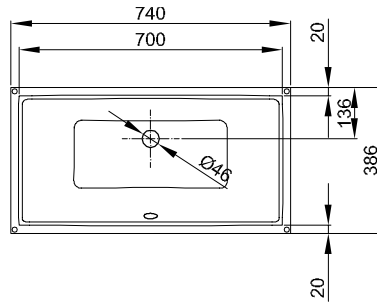

# BetteLoft Unterbau mit Überlauf

Armaturempfehlung:

Ausladung Armatur: Wandabstand x mm + ca. 140 mm ab Außenkante

Armaturempfehlung:

Ausladung Armatur: Abstand Armatur x mm + ca. 140 mm ab Außenkante

## Abmessung

Bestell-Nr.

A231 mUeL

Maße in mm

740 x 386 x 100