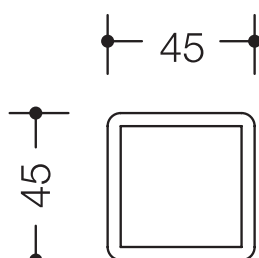

### Symbolträger 713.5

- Verpackungseinheit 5 Stück, aus Polyamid in allen HEWI Farben, mit Aufnahme Fenster 36 x 36 mm, für Piktogramm, Außenmaße 45 x 45 mm

Abmessungen in mm

Farben

98	99	97	95	92	90	86	84	18	24	36	33	74	72	55	50
----	----	----	----	----	----	----	----	----	----	----	----	----	----	----	----