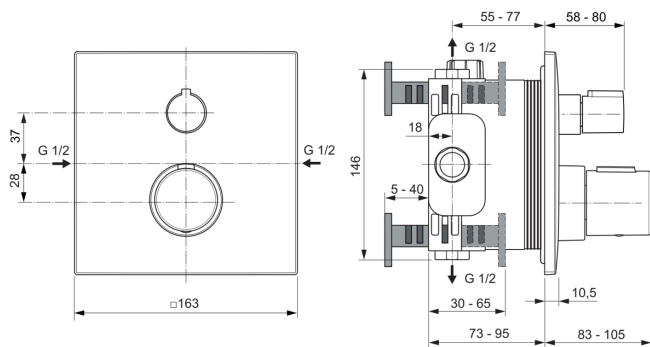

CERATHERM C100

A6956AA

Ceratherm C100 | Brausearmatur UP Bausatz 2 163x83x163 mm in chrom, Kit 1 required (A1000), 30 l/min (3 bar) | Thermostatfunktion, Wasser- & Energiesparend, WRAS, Sicherheitssperre, SmartShine Oberfläche

Bild & Zeichnung

Allgemeine Informationen

Produktkategorie:	Brausearmaturen
Produktart:	Brausearmatur UP Bausatz 2
Marke:	Ideal Standard
Kollektion:	Ceratherm C100
Designer:	Ideal Standard
Colour:	AA - Chrom
Oberflächenveredelung:	glänzend
Maximale Höhe (mm):	163
Maximale Breite (mm):	163
Ausladung (mm):	83 - 105
Befestigungsart:	Kit 1 benötigt
Empfohlenes Unterputz-Kit:	A1000
Nettogewicht (kg):	1.64
EAN Code:	4015413350440