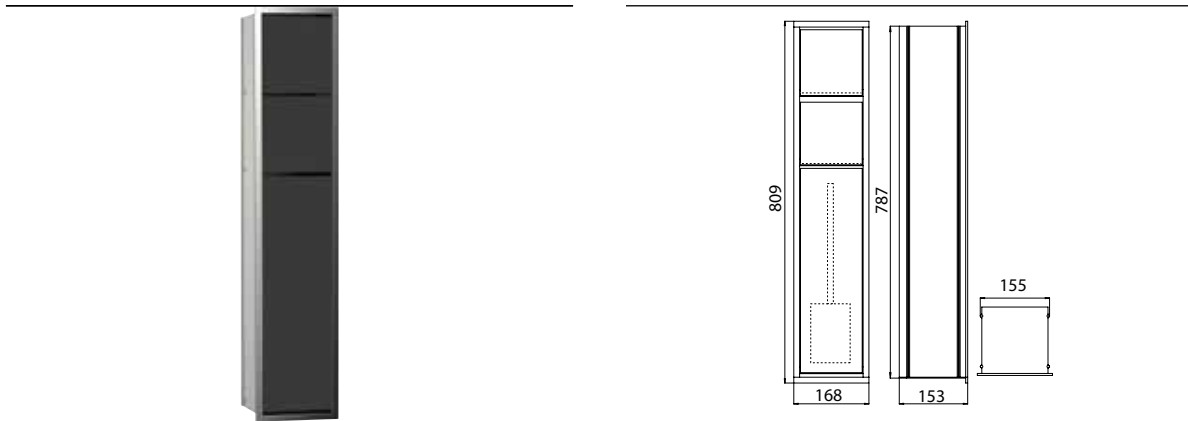

PRODUKTINFORMATION

WC-Modul chrom/schwarz

Art.-Nr.9750 279 50

Reserverollen- / Feuchtpapierbox, Papierhalter, Toilettenbürstengarnitur, Türanschlag links/rechts
wechselbar