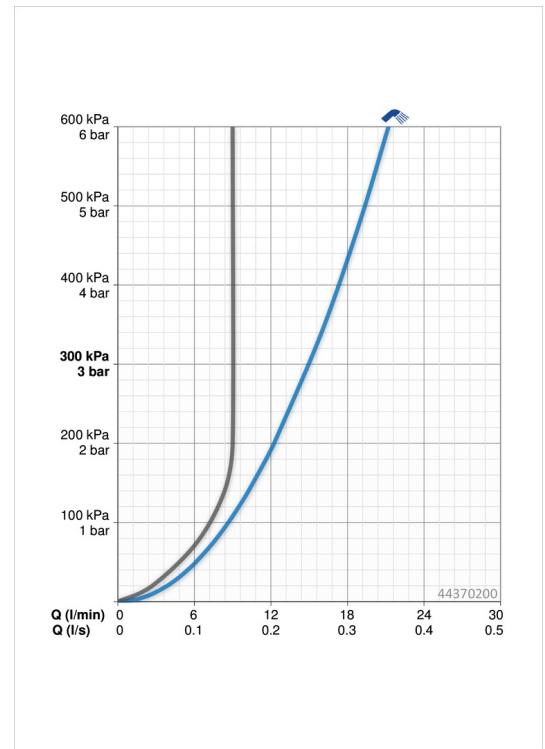

EAN: 4057304015946
static.hansa.com/44370200

- Dusche
- Deckenmontage
- Chrom
- Kopfbrause, Schwenkbares Kugelgelenk, Anti-Kalk-Technik
- Regenstrahl - Gleichmäßiger und starker Wasserstrahl
- Außengewinde, Abdeckung(en)

Technische Daten

Durchflusseigenschaften

Durchfluss bei 3 bar	15.0 l/min
Durchfluss bei 3 bar (mit Durchflussregler)	9.0 l/min

Technische Eigenschaften

DN-Größe (Nennmaß)	DN 15
Warmwasserversorgung	max. +65°C
Arbeitsdruck	1-10 bar
Anschlussgröße	G1/2
Länge / Höhe	259 mm
Werkstoff	Messing/Verbundwerkstoff

Vorschriften

EN Standard	EN 1111
Geräuschklasse	I (ISO 3822)