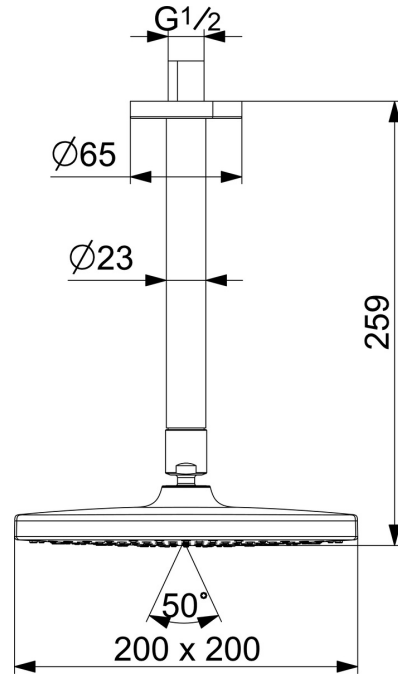

EAN: 4057304015946
static.hansa.com/44370200

- Dusche
- Deckenmontage
- Chrom
- Kopfbrause, Schwenkbares Kugelgelenk, Anti-Kalk-Technik
- Regenstrahl - Gleichmäßiger und starker Wasserstrahl
- Außengewinde, Abdeckung(en)

Technische Daten

Durchflusseigenschaften

| | |
|---|-------------------|
| Durchfluss bei 3 bar | 15.0 l/min |
| Durchfluss bei 3 bar (mit Durchflussregler) | 9.0 l/min |

Technische Eigenschaften

| | |
|----------------------|---------------------------------|
| DN-Größe (Nennmaß) | DN 15 |
| Warmwasserversorgung | max. +65°C |
| Arbeitsdruck | 1-10 bar |
| Anschlussgröße | G1/2 |
| Länge / Höhe | 259 mm |
| Werkstoff | Messing/Verbundwerkstoff |

Vorschriften

| | |
|----------------|---------------------|
| EN Standard | EN 1111 |
| Geräuschklasse | I (ISO 3822) |

Ersatzteile

SP44360100

| | Name | Art.-Nr. |
|----|-------------------------------------|----------|
| 01 | Kopfbrause, d 200 mm | 44740100 |
| 01 | Kopfbrause, 200x200 mm | 44740200 |
| 02 | Brausearm ohne Kopfbrause, L=350 | 59913748 |
| 03 | Brausearm ohne Kopfbrause, L=200 mm | 59913749 |
| 04 | Rosette, d 65 mm | 59913750 |