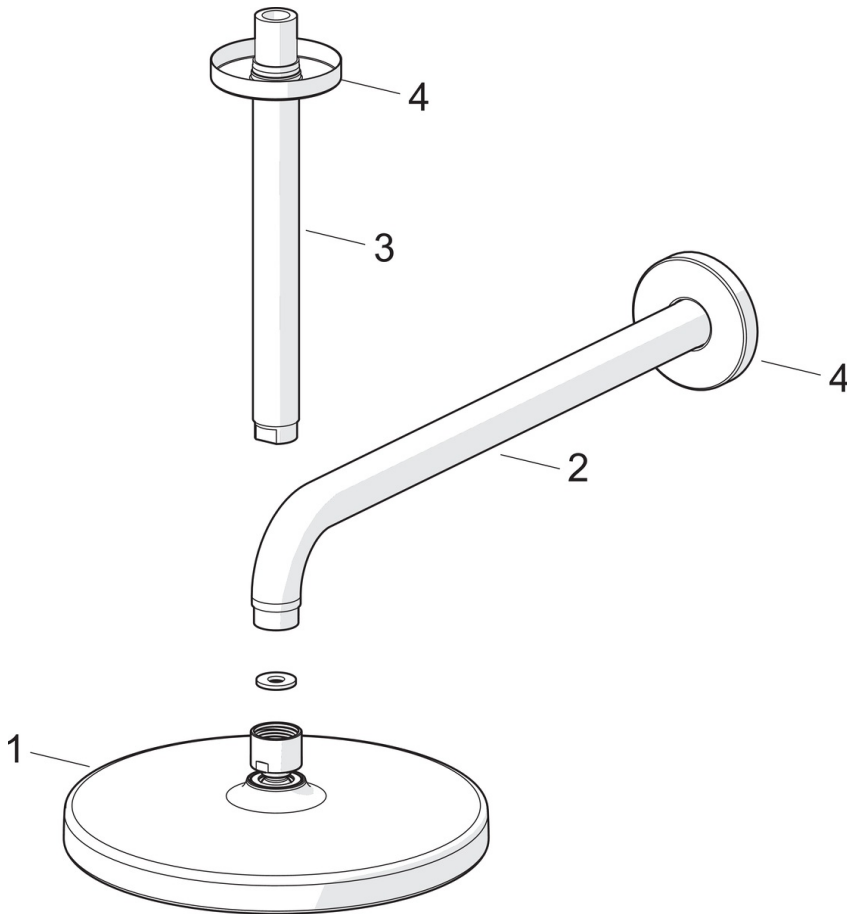

EAN: 4057304015946
static.hansa.com/44370200

- Dusche
- Deckenmontage
- Chrom
- Kopfbrause, Schwenkbares Kugelgelenk, Anti-Kalk-Technik
- Regenstrahl - Gleichmäßiger und starker Wasserstrahl
- Außengewinde, Abdeckung(en)

Technische Daten

Durchflusseigenschaften

| | |
|---|-------------------|
| Durchfluss bei 3 bar | 15.0 l/min |
| Durchfluss bei 3 bar (mit Durchflussregler) | 9.0 l/min |

Technische Eigenschaften

| | |
|----------------------|---------------------------------|
| DN-Größe (Nennmaß) | DN 15 |
| Warmwasserversorgung | max. +65°C |
| Arbeitsdruck | 1-10 bar |
| Anschlussgröße | G1/2 |
| Länge / Höhe | 259 mm |
| Werkstoff | Messing/Verbundwerkstoff |

Vorschriften

| | |
|----------------|---------------------|
| EN Standard | EN 1111 |
| Geräuschklasse | I (ISO 3822) |

Ersatzteile

SP44360100

| | Name | Art.-Nr. |
|----|-------------------------------------|----------|
| 01 | Kopfbrause, d 200 mm | 44740100 |
| 01 | Kopfbrause, 200x200 mm | 44740200 |
| 02 | Brausearm ohne Kopfbrause, L=350 | 59913748 |
| 03 | Brausearm ohne Kopfbrause, L=200 mm | 59913749 |
| 04 | Rosette, d 65 mm | 59913750 |