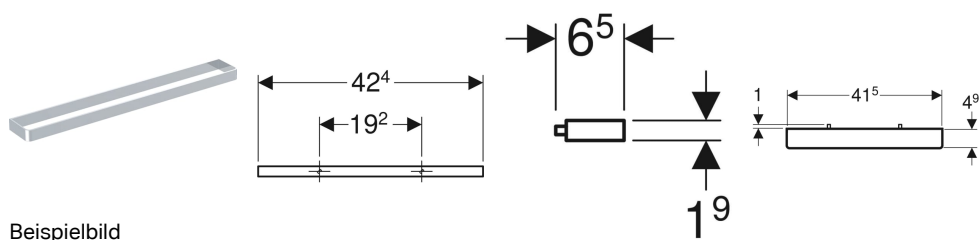

**Geberit Handtuchhalter für Badezimmermöbel**

Beispielbild

**Verwendungszwecke**

- Zur Befestigung an einem Waschtischunterschrank

**Technische Daten**

Werkstoff

Aluminium

**Eigenschaften**

- Ecke rechtwinklig

**Lieferumfang**

- Handtuchhalter

- Befestigungsmaterial

Art.-Nr.	Farbe / Oberfläche	B	H	T	VE1
502.328.01.3	weiß / pulverbeschichtet matt	42.4 cm	1.9 cm	4.9 cm	1 St.

- Nur für Waschtischunterschranke mit einer entsprechenden Mindestdiefe