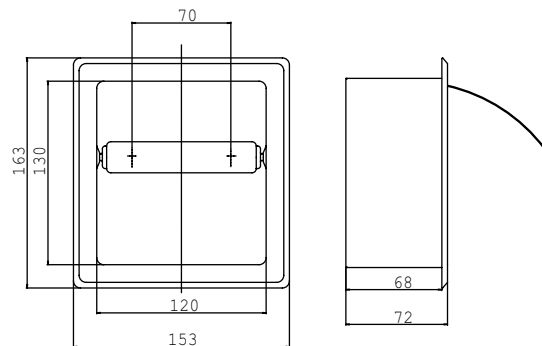

### Einbaupapierhalter m. Deckel chrom

Art.-Nr.3500 000 01