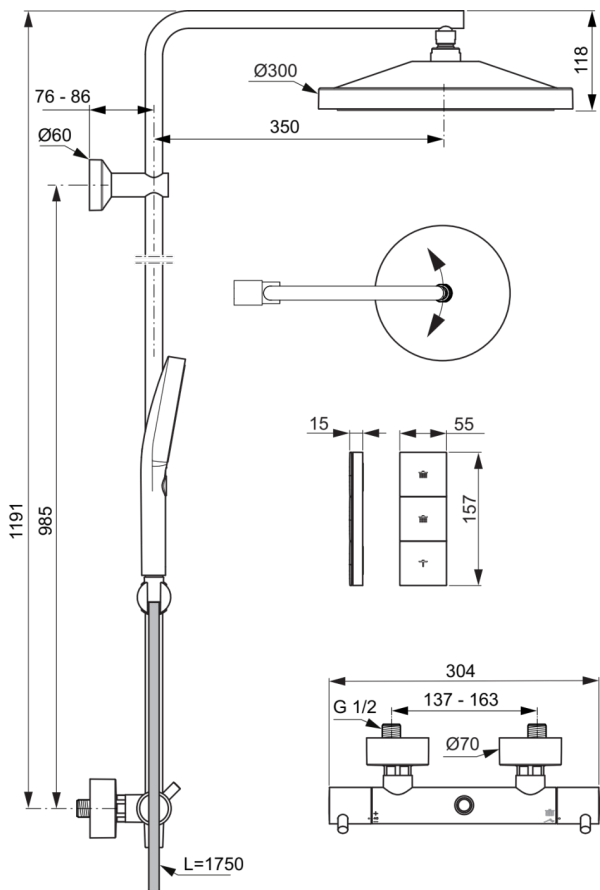

## A7689AA

Ceratherm T125+ | Duschesystem AP 304x576x1191 mm in chrom, 12.0 l/min (3 bar) | Thermostatfunktion, Wasser- & Energiesparend, Vertical flex, Sicherheitssperre

### Allgemeine Informationen

Produktkategorie:	Duschsysteme
Produktart:	Duschsystem AP
Marke:	Ideal Standard
Kollektion:	Ceratherm T125+
Designer:	Ideal Standard
Colour:	AA - Chrom
Oberflächenveredelung:	glänzend
Maximale Höhe (mm):	1191
Maximale Breite (mm):	304
Ausladung (mm):	576 - 586
Befestigungsart:	S-Anschluss
Nettogewicht (kg):	4.40
EAN Code:	4015413356619

### Im Lieferumfang enthaltene Produkte

A7896AA:	IDEALRAIN SOLOS   Multi-Funktionshandbrause 130x270x53 mm in chrom, 8 l/min (3 bar)
BE175AA:	IDEALRAIN   Brauseschlauch 1750 mm in chrom