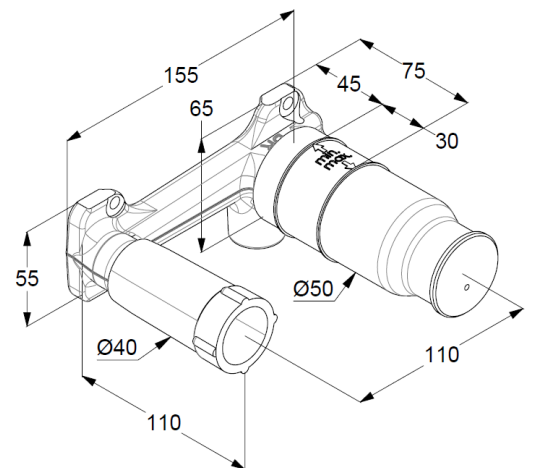

## Technische Daten/ Technical Data

KLUDI  
Unterputz-Waschtisch-2-Loch-Wandarmatur  
Unterputz-Rohbau-Set  
DN 15

Artikel- Nr.:  
38243

Oberfläche:  
Unterputz-Rohbau-Set

Artikeltext  
Hersteller KLUDI GmbH & Co. KG  
Typ: KLUDI  
Unterputz-Waschtisch-2-Loch-Wandarmatur  
Artikel- Nr.: 38243

Unterputz-Waschtisch-2-Loch-Wandarmatur  
Unterputz-Rohbau-Set  
Einhebelmischer  
für Wandeinbau  
mit Rohbau Schutzkappe  
ohne Feinbauset  
vertikale Wandmontage  
Keramik-Kartusche mit Heißwasserbegrenzung  
Durchflussmenge bei 3 bar 25 l/min.

### Produktabbildung/ Product picture

### Maßzeichnung/ Dimensional drawing