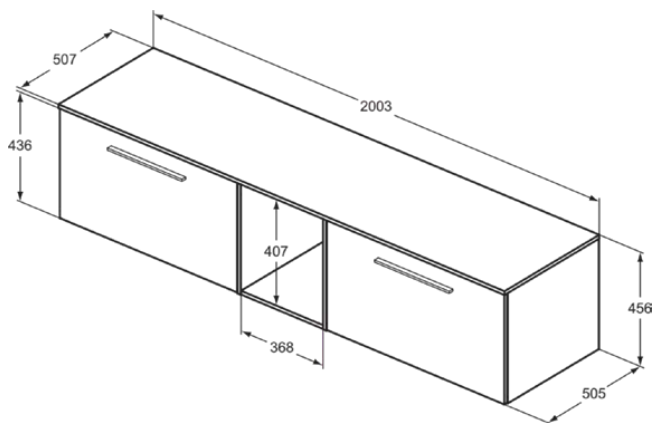

I.LIFE B

T5850DU

I.LIFE B | Möbelpaket 2003x507x456 mm in weiß | SoftClosing, Nachhaltig gewonnenes Holz

Bild & Zeichnung

Allgemeine Informationen

Produktkategorie:	Möbelpakete
Produktart:	Möbelpaket
Marke:	Ideal Standard
Kollektion:	I.LIFE B
Designer:	Palomba Serafini Associati
Colour:	DU - Weiß
Oberflächenbeschaffenheit:	Matt
Höhe (mm):	456
Breite (mm):	2003
Ausladung (mm):	507
Befestigungsart:	Befestigungsset
Nettogewicht (kg):	0.00
EAN Code:	8014140526414

Im Lieferumfang enthaltene Produkte

T5271DU:	I.LIFE B | Waschtisch-Unterschrank 800x505x440 mm in weiß, 1 Schublade
T5742XG:	I.LIFE | Türgriff 336x20x9 mm in schwarz
T5323DU:	I.LIFE B | Schrank 400x505x440 mm in weiß
T5287DU:	I.LIFE B | Waschtischplatte 2003x507x16 mm in weiß
T6828NU:	I.LIFE | Stützträger 200x350x100 mm in neutral

Features

SoftClosing

Nachhaltig gewonnenes Holz

Produktspezifikationen

Einstellbare Spülmengen:	Nein
Einzugsmechanismus:	Softclosing
Farbcode:	DU
Farbbeschreibung:	weiß
Eckmodell:	Nein
Einstellbare Montagefüße:	Nein
Material (Bundle):	Basin unit (T5271DU): Wood
Materialspezifikation (Bundle):	Door handle (T5742XG): Zamak
Anzahl der Rolltüren:	0
Auszugsmechanismus:	Push-Pull
PVD Technologie:	Nein
Art des Profils:	Rechteckiger Stab
Wechselbarer Türanschlag:	Nein
SmartFlush geeignet:	Nein
Platzsparendes Modell:	Nein
Oberflächenbeschaffenheit:	Matt
Nachhaltig gewonnenes Holz:	Ja