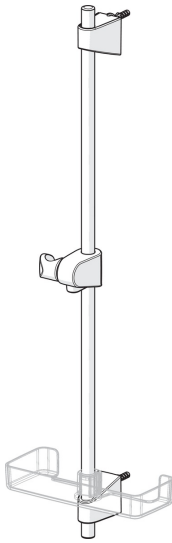

EAN: 4057304002540
static.hansa.com/44710300

- Dusche
- Zubehör
- Wandmontage
- Chrom
- Verstellbare Brausestangehalterung, Seifenschale

Technische Daten

Technische Eigenschaften

Durchmesser	18 mm
Länge / Höhe	720 mm

Ersatzteile

SP44780113

	Name	Art.-Nr.
01	Schieber	59914392
02	Wandbefestigung	59914394
N.I.	Schlauch, L=1750	44460300
N.I.	Handbrause	44610300
N.I.	Seifenschale Transparent	44730100