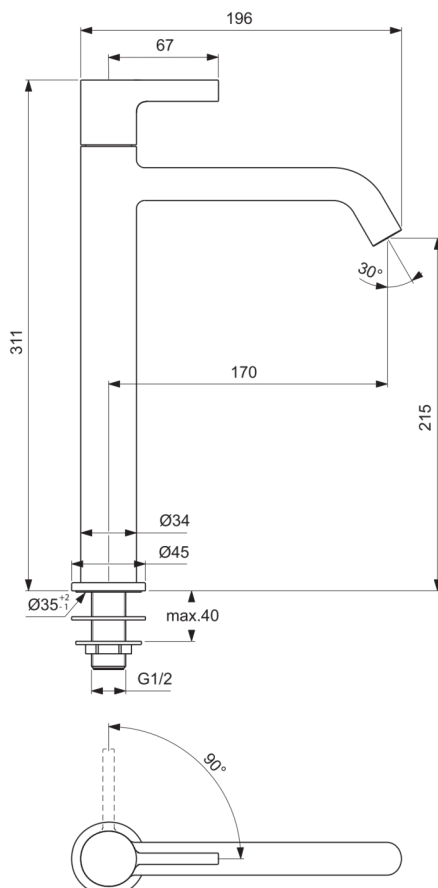

## BD463AA

JOY | Standventil 45x196x311 mm, 170 mm vertikaler Abstand bis Mitte Auslauf in chrom, 5 l/min (3 bar), ohne Ablaufgarnitur | Verdeckter Strahlregler, SmartShine Oberfläche

### Allgemeine Informationen

Produktkategorie:	Waschtischarmaturen
Produktart:	Standventil
Marke:	Ideal Standard
Kollektion:	JOY
Designer:	Palomba Serafini Associati
Colour:	AA - Chrom
Oberflächenveredelung:	glänzend
Maximale Höhe (mm):	311
Maximale Breite (mm):	45
Ausladung (mm):	196
Befestigungsart:	Schaftverschraubung
Nettogewicht (kg):	1.26
EAN Code:	3800861110729

JOY

BD463AA

JOY | Standventil 45x196x311 mm, 170 mm vertikaler Abstand bis Mitte Auslauf in chrom, 5 l/min (3 bar), ohne Ablaufgarnitur | Verdeckter Strahlregler, SmartShine Oberfläche