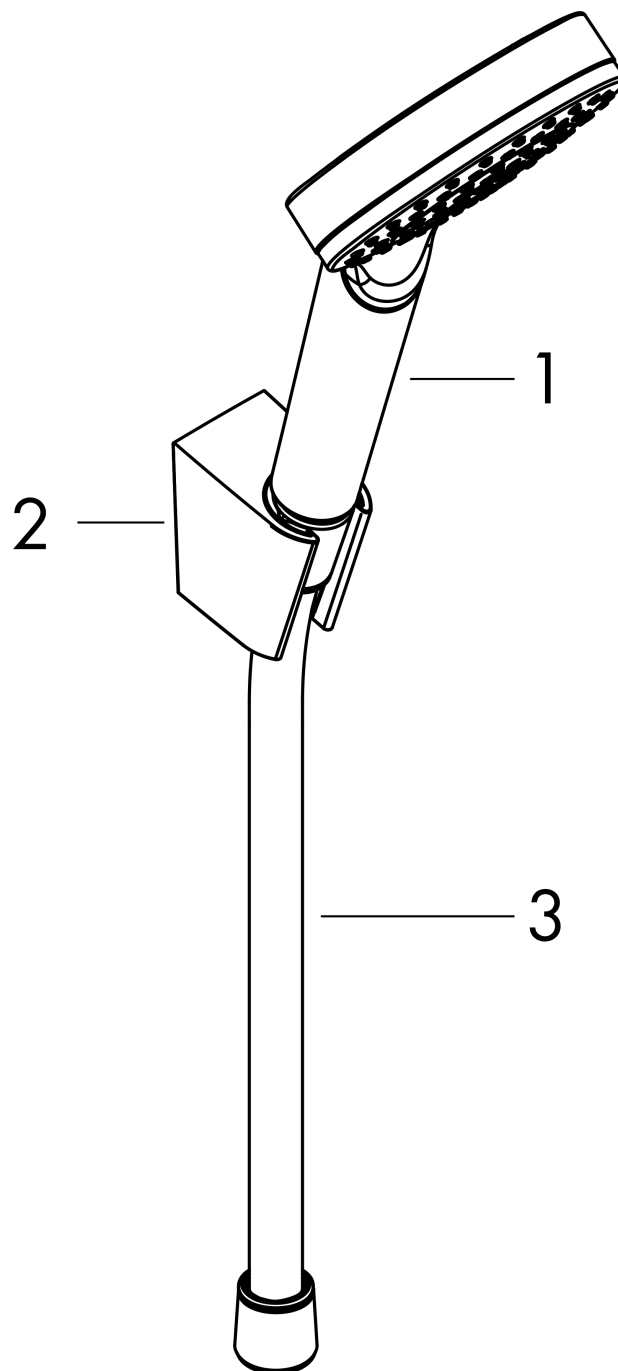

#### Merkmale

- besteht aus: Handbrause, Brausehalter, Brauseschlauch
- Brausekopfgröße: 100 mm
- integrierte Brausehalterfunktion
- Strahlart: Rain
- maximale Durchflussmenge bei 3 bar: 9 l/min
- Mindestfließdruck: 1 bar
- brauseseitiger Drehwirbel gegen lästiges Verdrehen des Brauseschlauches
- Brausehalter aus Kunststoff
- Wandbefestigung: Schraubbefestigung
- ausspülbare Siebdichtung

### Maßzeichnung

### Durchflussdiagramm

Die Verbrauchswerte wurden praxisnah mit den dazugehörigen Armaturen (Thermostat/Mischer/Unterputzventil) gemessen.

**Crometta**

**Brausehalterset 100 1jet EcoSmart 9 l/min mit Brauseschlauch 160 cm**

Oberfläche: **Weiß/Chrom** Artikelnummer: **26569400**

**Explosionszeichnung**

Baujahr: >11/21

**Crometta**

**Brausehalterset 100 1jet EcoSmart 9 l/min mit Brauseschlauch 160 cm**

Oberfläche: **Weiß/Chrom** Artikelnummer: **26569400**