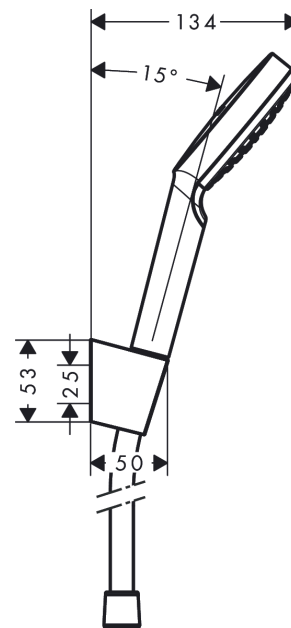

## Crometta

**Brausehalterset 100 1jet EcoSmart 9 l/min mit Brauseschlauch 160 cm**

Oberfläche: **Weiß/Chrom** Artikelnummer: **26569400**

#### Merkmale

- besteht aus: Handbrause, Brausehalter, Brauseschlauch
- Brausekopfgröße: 100 mm
- integrierte Brausehalterfunktion
- Strahlart: Rain
- maximale Durchflussmenge bei 3 bar: 9 l/min
- Mindestfließdruck: 1 bar
- brauseseitiger Drehwirbel gegen lästiges Verdrehen des Brauseschlauches
- Brausehalter aus Kunststoff
- Wandbefestigung: Schraubbefestigung
- ausspülbare Siebdichtung

### Produktabbildung

### Maßzeichnung