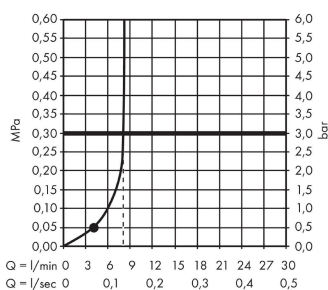

Durchflussdiagramm

Die Verbrauchswerte wurden praxisnah mit den dazugehörigen Armaturen (Thermostat/Mischer/Unterputzventil) gemessen.