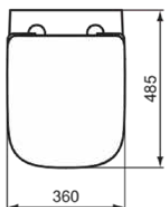

I.LIFE S

T473801

I.LIFE S | Wand-WC Paket 360x485x380 mm in weiß glänzend, CL1 Vollspülung 3.9 - 6 l/min, horizontaler Ablauf | CL1, CL2, Spülrandlose Spültechnologie RimLS+, SoftClosing WC, Platzsparendes WC

Bild & Zeichnung

Allgemeine Informationen

Produktkategorie:	Toiletten
Produktart:	Wand-WC Paket
Marke:	Ideal Standard
Kollektion:	I.LIFE S
Designer:	Palomba Serafini Associati
Colour:	01 - Weiß Glänzend
Oberflächenveredelung:	glänzend
Maximale Höhe (mm):	380
Maximale Breite (mm):	360
Ausladung (mm):	485
Befestigungsart:	Scharnierset
Nettogewicht (kg):	21.14
EAN Code:	8014140496052

Im Lieferumfang enthaltene Produkte

T473701:	I.LIFE S Wrapover Sitz 360x410x45 mm in weiß glänzend
T459201:	I.LIFE S Wand-WC 355x480x335 mm in weiß glänzend, CL1 Vollspülung 3.9 - 6 l/min, horizontaler Ablauf
WW966066:	Fixing set