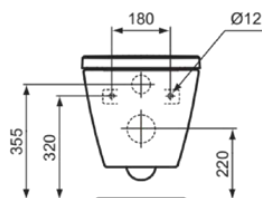

I.LIFE S

T473801

I.LIFE S | Wand-WC Paket 360x485x380 mm in weiß glänzend, CL1 Vollspülung 3.9 - 6 l/min, horizontaler Ablauf | CL1, CL2, Spülrandlose Spültechnologie RimLS+, SoftClosing WC, Platzsparendes WC

Bild & Zeichnung

Allgemeine Informationen

Produktkategorie:	Toiletten
Produktart:	Wand-WC Paket
Marke:	Ideal Standard
Kollektion:	I.LIFE S
Designer:	Palomba Serafini Associati
Colour:	01 - Weiß Glänzend
Oberflächenveredelung:	glänzend
Maximale Höhe (mm):	380
Maximale Breite (mm):	360
Ausladung (mm):	485
Befestigungsart:	Scharnierset
Nettogewicht (kg):	21.14
EAN Code:	8014140496052

Im Lieferumfang enthaltene Produkte

T473701:	I.LIFE S Wrapover Sitz 360x410x45 mm in weiß glänzend
T459201:	I.LIFE S Wand-WC 355x480x335 mm in weiß glänzend, CL1 Vollspülung 3.9 - 6 l/min, horizontaler Ablauf
WW966066:	Fixing set