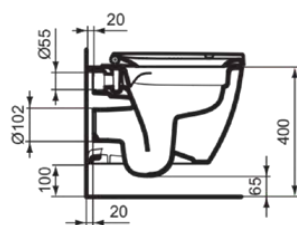

I.LIFE S

T473801

I.LIFE S | Wand-WC Paket 360x485x380 mm in weiß glänzend, CL1 Vollspülung 3.9 - 6 l/min, horizontaler Ablauf | CL1, CL2, Spülrandlose Spültechnologie RimLS+, SoftClosing WC, Platzsparendes WC

Bild & Zeichnung

Allgemeine Informationen

Produktkategorie:	Toiletten
Produktart:	Wand-WC Paket
Marke:	Ideal Standard
Kollektion:	I.LIFE S
Designer:	Palomba Serafini Associati
Colour:	01 - Weiß Glänzend
Oberflächenveredelung:	glänzend
Maximale Höhe (mm):	380
Maximale Breite (mm):	360
Ausladung (mm):	485
Befestigungsart:	Scharnierset
Nettogewicht (kg):	21.14
EAN Code:	8014140496052

Im Lieferumfang enthaltene Produkte

T473701:	I.LIFE S Wrapover Sitz 360x410x45 mm in weiß glänzend
T459201:	I.LIFE S Wand-WC 355x480x335 mm in weiß glänzend, CL1 Vollspülung 3.9 - 6 l/min, horizontaler Ablauf
WW966066:	Fixing set