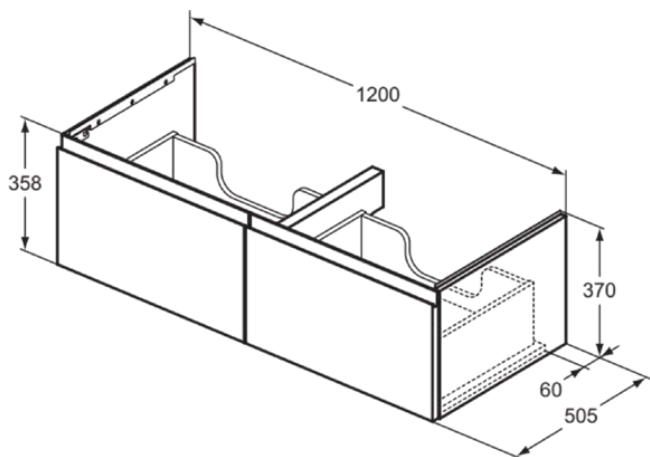

FINESSE

E3398UP

FINESSE | Waschtisch-Unterschrank 1200x505x370 mm in greige matt, 2 Schubladen | Grifflos, Vollauszug, SoftClosing, Vormontiert, Nachhaltig gewonnenes Holz

Bild & Zeichnung

Allgemeine Informationen

Produktkategorie:	Möbel
Produktart:	Waschtisch-Unterschrank
Marke:	Ideal Standard
Kollektion:	FINESSE
Designer:	Palomba Serafini Associati
Colour:	UP - Greige Matt
Höhe (mm):	370
Breite (mm):	1200
Ausladung (mm):	505
Befestigungsart:	Befestigungsset
Nettogewicht (kg):	39.42
EAN Code:	5017830565833

Features

	Grifflos		Vollauszug
	SoftClosing		Vormontiert
	Nachhaltig gewonnenes Holz		

Downloads

- [Installation Guide](#)
- [Spare Parts List](#)

Produktspezifikationen

Einzugsmechanismus:	Softclosing
Farbcode:	UP
Farbbeschreibung:	greige matt
Eckmodell:	Nein
Vollauszug:	Yes
Griff(e):	Grifflos mit Nut
Einstellbare Montagefüße:	Nein
Material:	Holz
Materialspezifikation (Korpus):	MFC
Anzahl der Türen (gesamt):	0
Anzahl der Türen (links öffnend):	0
Anzahl der Türen (rechts öffnend):	0
Anzahl der Auszüge (gesamt):	2
Anzahl der externen Auszüge:	2
Anzahl der internen Auszüge:	0
Anzahl der offenen Fächer:	0
Anzahl der Rolltüren:	0