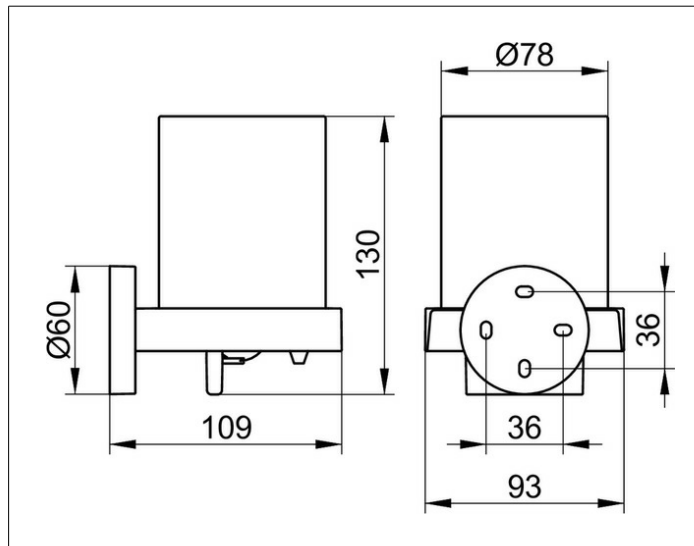

Edition 90

19052019000 Lotionspender

PRODUKT

ZEICHNUNG

PRODUKTBESCHREIBUNG

komplett mit Echkristall-Glas mattiert, Halter und Pumpe
 Füllmenge: ca. 180 ml
 Dosiermenge: ca. 0,5 ml/Hub

OBERFLÄCHE

verchromt

AUSSCHREIBUNGSTEXT

KEUCO EDITION 90 Lotionspender
 komplett mit Echkristall-Glas, Halter und Pumpe
 Füllmenge: ca. 180 ml
 Dosiermenge: ca. 0,5 ml/Hub
 Oberfläche verchromt