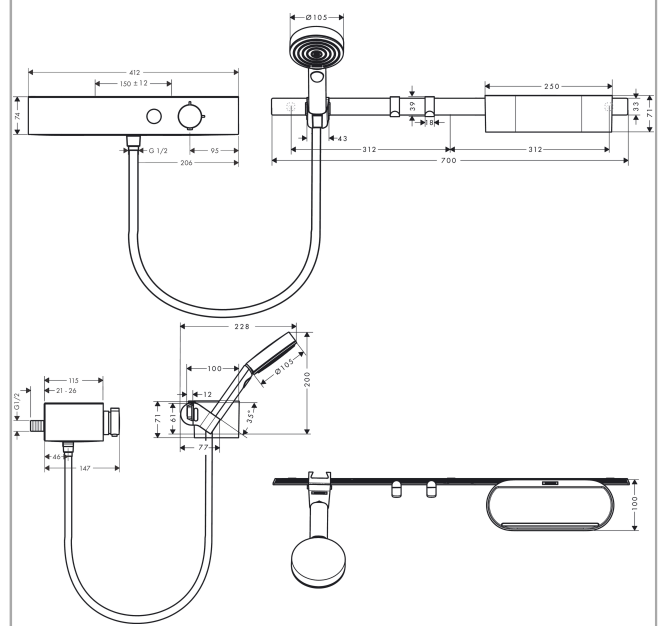

WallStoris

Bundle Handbrause 105 3jet Activation EcoSmart, Thermostat, Wandstange 70 cm und Accessoireset

Oberfläche: **Mattschwarz** Artikelnummer: **24250670**

Beschreibung

Merkmale

- besteht aus: Handbrause, Brausethermostat, Brauseschlauch, Wandstange, Ablagekorb, Handtuchhaken, Handbrausehalterung
- Strahlart Handbrause: PowderRain, IntenseRain, MonoRain
- komfortable Strahlartenumstellung durch Select-Taste
- Form: rund
- Drehwirbel: brauseseitiger Drehwirbel gegen lästiges Verdrehen des Brauseschlauches
- maximale Durchflussmenge bei 3 bar: 8,5 l/min
- Montage: Wand
- Ablage aus Kunststoff
- Thermostat wird geliefert mit Taste Handbrause
- Temperatur- und Volumensteuerung
- Sicherheitssperre bei 40 °C
- Strahlartenanzahl: 3 Strahlarten
- Brausekopfgröße: 105 mm
- Schmutzfangsieb: ausspülbarer Siebeinsatz
- Bezeichnung Thermostat: ShowerTablet Select 400
- geeignet zur horizontalen und vertikalen Installation, Anwendung - kleben oder bohren, Haltekraft: 5 kg

Technologie

Designpreise

reddot winner 2021

Produktabbildung

Maßzeichnung

WallStoris

Bundle Handbrause 105 3jet Activation EcoSmart, Thermostat, Wandstange 70 cm und Accessoireset

Oberfläche: **Mattschwarz** Artikelnummer: **24250670**

Durchflussdiagramm

Die Verbrauchswerte wurden praxisnah mit den dazugehörigen Armaturen (Thermostat/Mischer/Unterputzventil) gemessen.

WallStoris

Bundle Handbrause 105 3jet Activation EcoSmart, Thermostat, Wandstange 70 cm und
Accessoireset

Oberfläche: **Mattschwarz** Artikelnummer: **24250670**

Explosionszeichnung

Baujahr: >04/22

WallStoris

Bundle Handbrause 105 3jet Activation EcoSmart, Thermostat, Wandstange 70 cm und Accessoireset

Oberfläche: **Mattschwarz** Artikelnummer: **24250670**