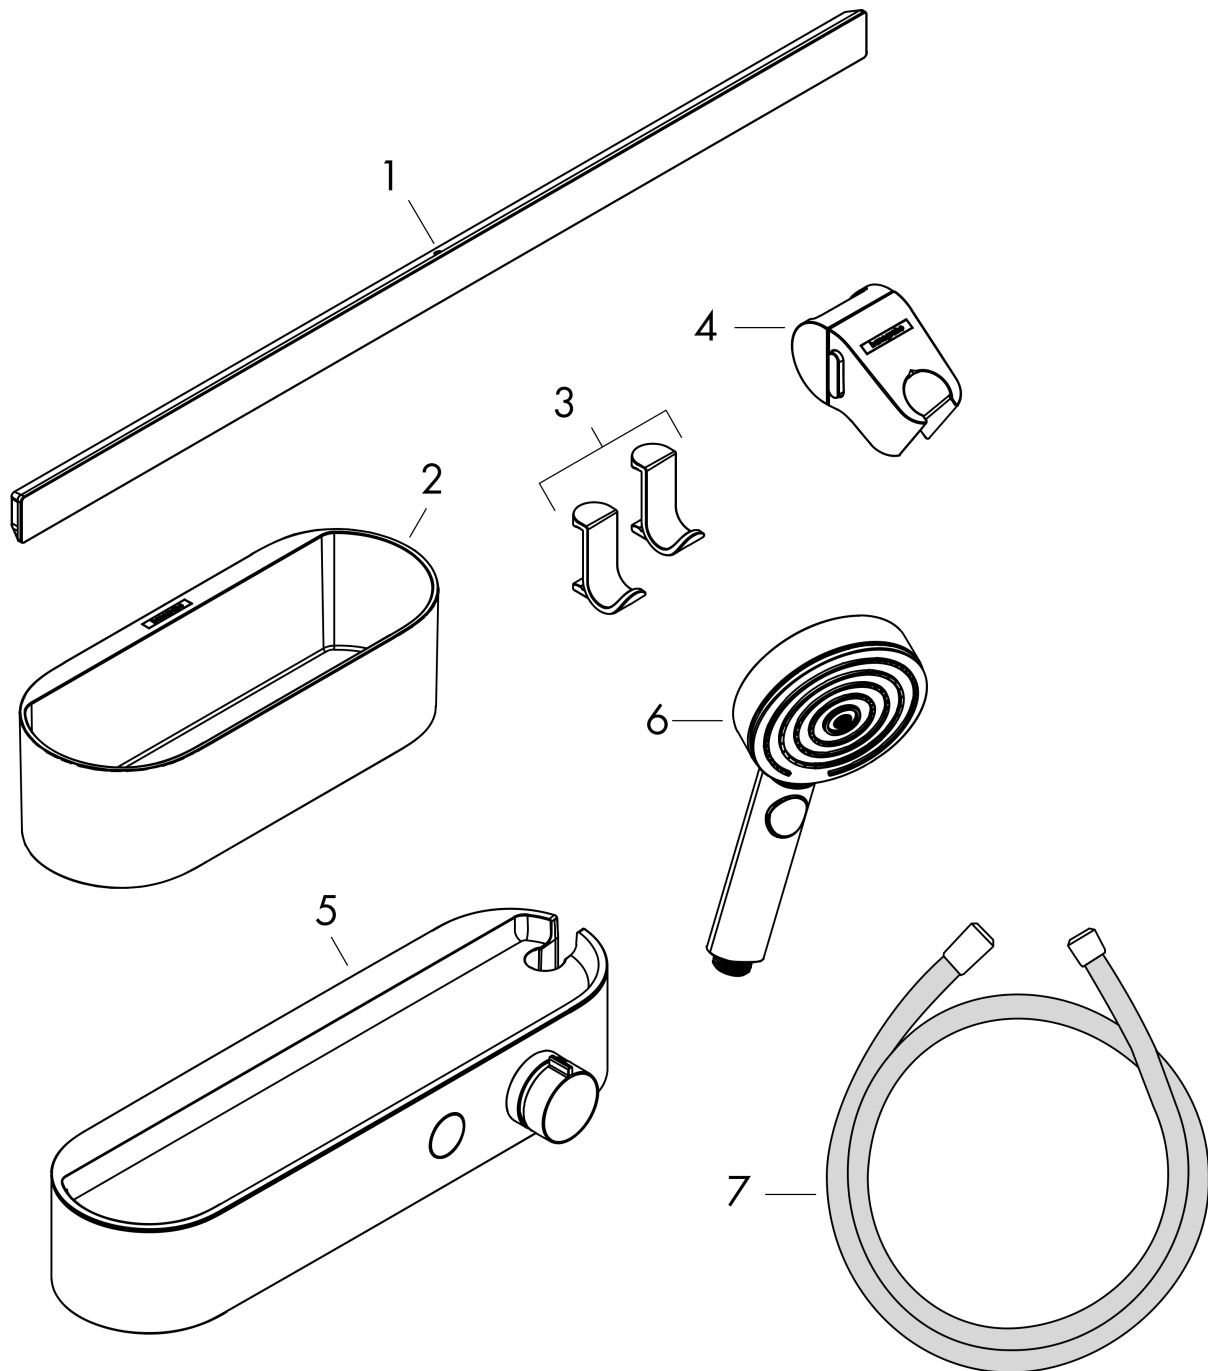

WallStoris

Bundle Handbrause 105 3jet Activation EcoSmart, Thermostat, Wandstange 70 cm und Accessoireset

Oberfläche: **Mattschwarz** Artikelnummer: **24250670**

Beschreibung

Merkmale

- besteht aus: Handbrause, Brausethermostat, Brauseschlauch, Wandstange, Ablagekorb, Handtuchhaken, Handbrausehalterung
- Strahlart Handbrause: PowderRain, IntenseRain, MonoRain
- komfortable Strahlartenumstellung durch Select-Taste
- Form: rund
- Drehwirbel: brauseseitiger Drehwirbel gegen lästiges Verdrehen des Brauseschlauches
- maximale Durchflussmenge bei 3 bar: 8,5 l/min
- Montage: Wand
- Ablage aus Kunststoff
- Thermostat wird geliefert mit Taste Handbrause
- Temperatur- und Volumensteuerung
- Sicherheitssperre bei 40 °C
- Strahlartenanzahl: 3 Strahlarten
- Brausekopfgröße: 105 mm
- Schmutzfangsieb: ausspülbarer Siebeinsatz
- Bezeichnung Thermostat: ShowerTablet Select 400
- geeignet zur horizontalen und vertikalen Installation, Anwendung - kleben oder bohren, Haltekraft: 5 kg

Technologie

Designpreise

reddot winner 2021

Produktabbildung

Maßzeichnung

WallStoris

Bundle Handbrause 105 3jet Activation EcoSmart, Thermostat, Wandstange 70 cm und Accessoireset

Oberfläche: **Mattschwarz** Artikelnummer: **24250670**

Durchflussdiagramm

Die Verbrauchswerte wurden praxisnah mit den dazugehörigen Armaturen (Thermostat/Mischer/Unterputzventil) gemessen.

WallStoris

Bundle Handbrause 105 3jet Activation EcoSmart, Thermostat, Wandstange 70 cm und
Accessoireset

Oberfläche: **Mattschwarz** Artikelnummer: **24250670**

Explosionszeichnung

Baujahr: >04/22

WallStoris

Bundle Handbrause 105 3jet Activation EcoSmart, Thermostat, Wandstange 70 cm und Accessoireset

Oberfläche: **Mattschwarz** Artikelnummer: **24250670**