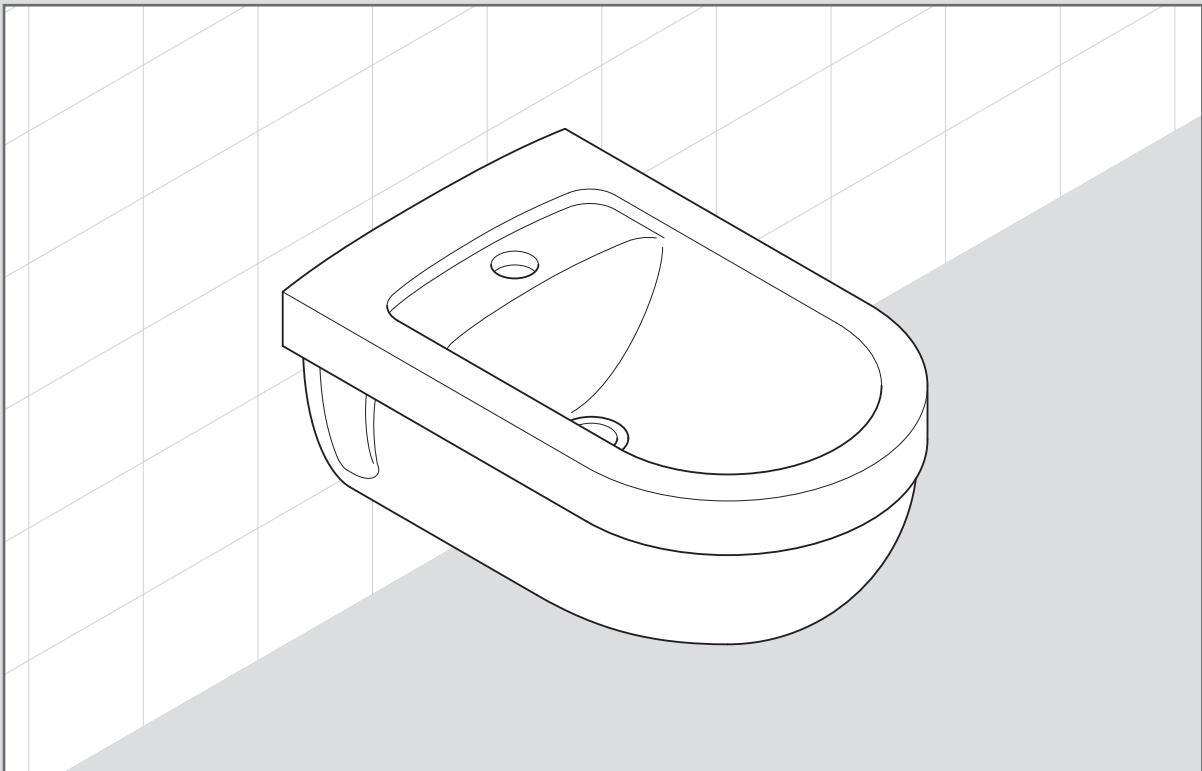

General Instruction

General
Instruction
Villeroy & Boch

DE Montageanleitung
Bidet, Standardbefestigung

EN Installation Instructions
Bidet, standard fixation

FR Instructions de montage
Bidet, fixation standard

ZH 装配说明
净身盆，标准安装