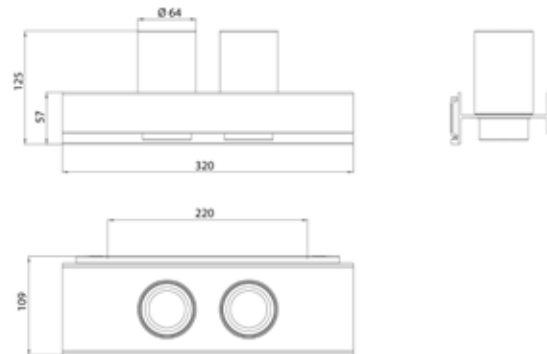

### Doppelglashalter schwarz-matt

Art.-Nr.8525 134 00

Gläser Kristallglas klar