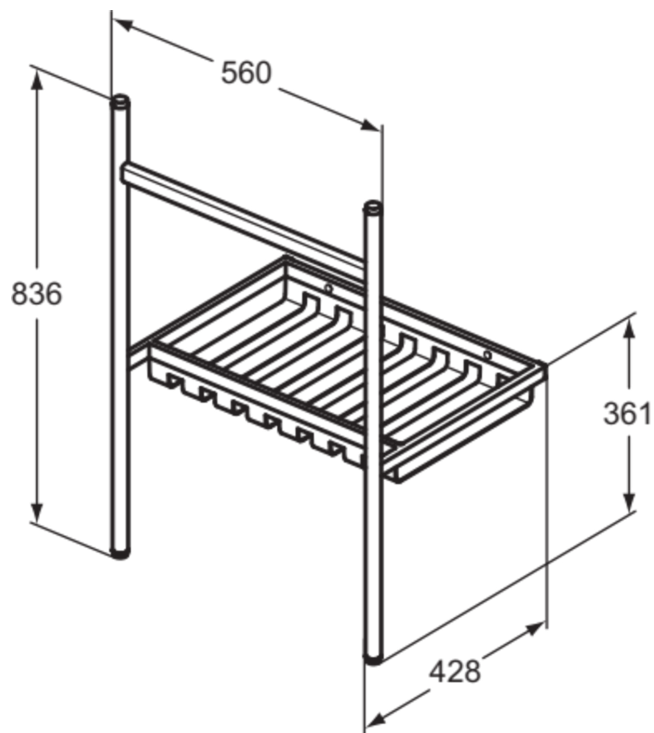

CONCA

E2532XG

CONCA | Standkonsole 560x428x836 mm in schwarz

Bild & Zeichnung

Allgemeine Informationen

Produktkategorie:	Möbel
Produktart:	Standkonsole
Marke:	Ideal Standard
Kollektion:	CONCA
Designer:	Palomba Serafini Associati
Colour:	XG - Schwarz
Oberflächenveredelung:	Matt
Maximale Höhe (mm):	836
Maximale Breite (mm):	560
Ausladung (mm):	428
Befestigungsart:	Befestigungsset
Nettogewicht (kg):	6.30
EAN Code:	5017830556145

Downloads

- [Installation Guide](#)

Produktspezifikationen

Farbcode:	XG
Farbbeschreibung:	schwarz
Eckmodell:	Nein
Einstellbare Montagefüße:	Ja
Material:	Stahl
Anzahl der offenen Fächer:	1
PVD Technologie:	Nein
Wechselbarer Türanschlag:	Nein
Oberflächenschutz:	beschichtet
Oberflächenveredelung:	Matt
Mit Ausschnitt:	Nein
Mit Innenbeleuchtung:	Nein
Mit Montagefüße:	Ja
Mit Steckdose:	Nein
Mit Waschtischplatte:	Nein
Befestigungsmaterial im Lieferumfang enthalten:	Ja
Befestigungsart:	Befestigungsset
Montageart:	Boden