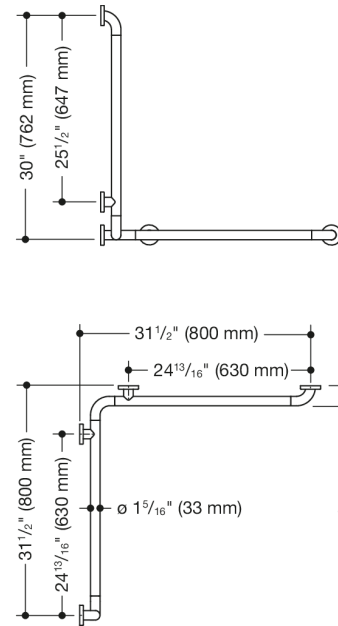

Abbildung ähnlich

Abmessungen in mm

### Eigenschaften

Dusch-, Wannenhandlauf (USA) der Serie 801

- senkrecht und waagrecht angeordnete, im rechten Winkel verbundene Stangen mit Stahl-Befestigungsrosetten
- mit durchgehendem, korrosionsgeschütztem Stahlkern
- senkrechte Länge 30 inch (762 mm), waagerechte Längen 31 1/2 inch (800 mm)
- 2 3/4 inch (70 mm) tief, Stangendurchmesser 1 5/16 inch (33 mm), Rosettendurchmesser 2 3/4 inch (70 mm)
- Montage an der Wand mit wandspezifischem Befestigungsmaterial und Rosetten von HEWI
- links- und rechtsseitig montierbar
- maximale Belastbarkeit 330 lbs (150 kg)
- geeignet für Einhängesitze 801.51US100 und 801.51US110
- aus hochwertigem Polyamid in den HEWI Farben 99 (Reinweiß), 95 (Felsgrau), 92 (Anthrazitgrau), 90 (Tiefschwarz), 86 (Sand), 84 (Umbra) und 33 (Rubinrot)
- erfüllt die Anforderungen nach 2010 ADA Standards und ICC/ANSI A117.1-2017